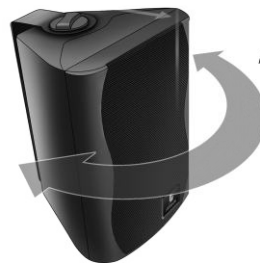

KIT PS PLUS BT 6" ATIVA PASSIVA+

LANÇAMENTOS

A CAIXA ATIVA PERMITE A LIGAÇÃO DE 3 CAIXAS PASSIVAS

Possui:
- Entrada Auxiliar
- Borne de pressão
- Suporte para parede
- **Bluetooth 4.0**
com A2DP

Com ajustes de graves e agudos

Kit contém:

- 1 Ps Plus BT 6" Ativa
- 1 Ps Plus BT 6' Passiva

Disponíveis nas cores
* preta ou branca

ALTA QUALIDADE SONORA

BLUETOOTH

STÉREO

ESPECIFICAÇÕES TÉCNICAS

Potência RMS do kit.....	120W
Potência musical do kit.....	240W
Sensibilidade.....	89dB/W/m
Impedância.....	8 Ohms
Resposta de frequência.....	55HZ-20KHz
Alto-falante.....	Woofer 6" + tweeter mylar
Alimentação.....	100-230V (APENAS ATIVA)
Consumo máximo.....	170W
Dimensão por caixa (AxLxP)mm.....	285x205x180 (cada caixa)
Peso do kit.....	7kg
Fixação.....	alça acoplada na caixa
Código Kit Ps Plus BT 6" preta.....	31.328
Código Ps Plus BT 6" branca.....	31.327

OPÇÕES DE MONTAGEM

MONTAGEM COM DIRECIONAMENTO
HORIZONTAL →

MONTAGEM COM DIRECIONAMENTO
VERTICAL ↓

Fotos meramente ilustrativas. Design e informações podem sofrer alterações sem aviso prévio. Abril/2017

/FrahmOficial

Kit contém:
1 CR BT 4" Ativa
1 CR BT 4" Passiva

Disponíveis nas cores: preta ou branca

ESPECIFICAÇÕES TÉCNICAS

Potência RMS do kit.....	80W
Potência musical do kit.....	160W
Sensibilidade.....	88dB/W/m
Impedância.....	8 Ohms
Resposta de frequência.....	55Hz-20KHz
Alto-falante.....	Woofer 4" + Tweeter
Alimentação.....	100-230V (APENAS ATIVA)
Consumo máximo.....	115W
Dimensão por caixa (AxLxP)mm.....	180X200X170 (cada caixa)
Peso do kit.....	3KG
Fixação.....	ALÇA ACOPLADA NA CAIXA
Código Kit CR BT 4" preta.....	31.330
Código Kit CR BT 4" branca.....	31.329